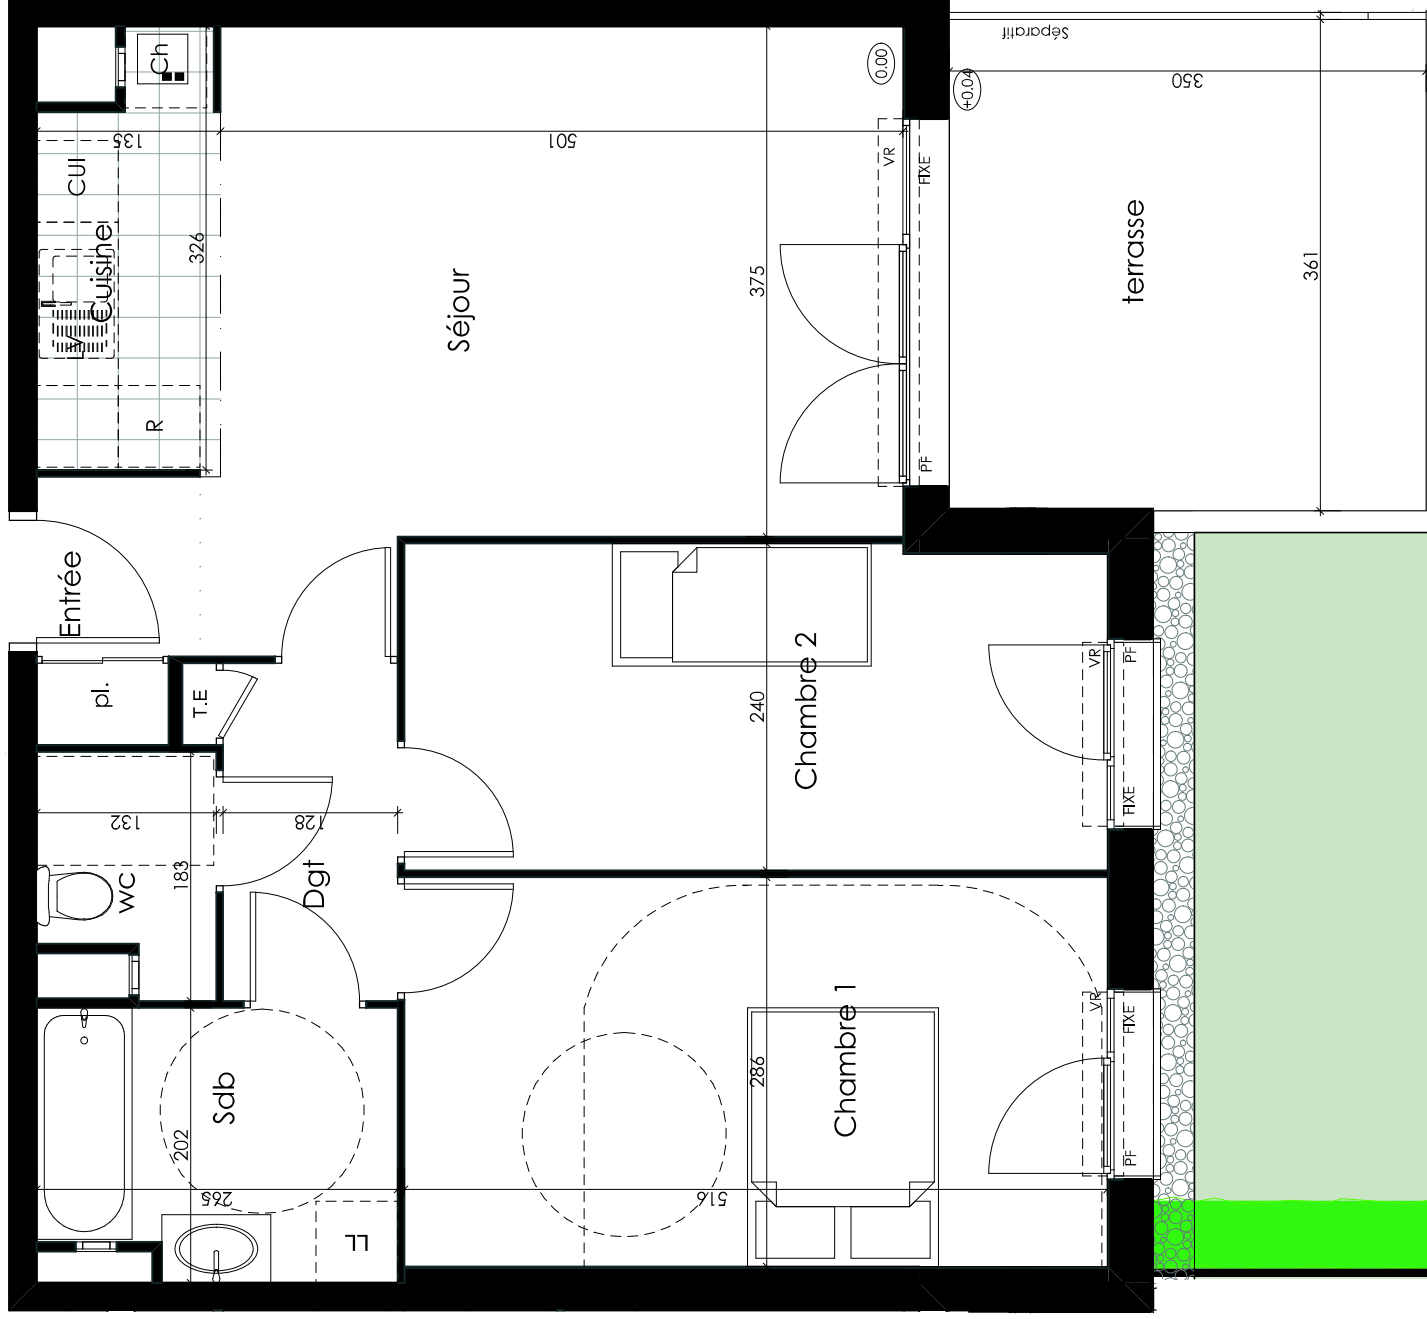

Z

B

1.

3 P

Rez

Réce

Enl

Séj

Cui

Ch

Ch

Dég

Sdb

Wc

N